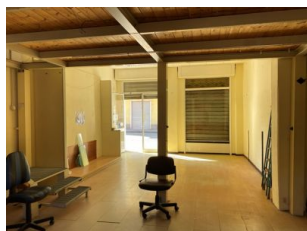

AGENZIA CASA SERENA

Sestri Levante

AFFITTO COMMERCIALE

Prezzo € 750

Ref. Agenzia SLC2
Città Sestri Levante
Regione Liguria
Ubicazione Semicentrale

Camere
Bagni 1
Metratura mq 60
Garage mq.
Terreno mq.

Descrizione:

Affittiamo locale commerciale con due vetrine in Via Nazionale civ. 573.
Il locale può essere destinato a ufficio o negozio.
Nel suo interno è presente un soppalco abitabile.
Richiesta Euro 750.00 al mese.
Non ci sono spese condominiali.

Agenzia Immobiliare Casa Serena

Piazza Bo, 11 - 16039 Sestri Levante (Ge)

Tel. e Fax: +39 0185 457381 - Cell. +39 349 4591451

Iscrizione CCIAA Genova 898 n° REA GE328662 • Iscrizione Fiaip n° 3739

<https://www.immobiliarecasaserena.com> - email: immcasaserena@gmail.com